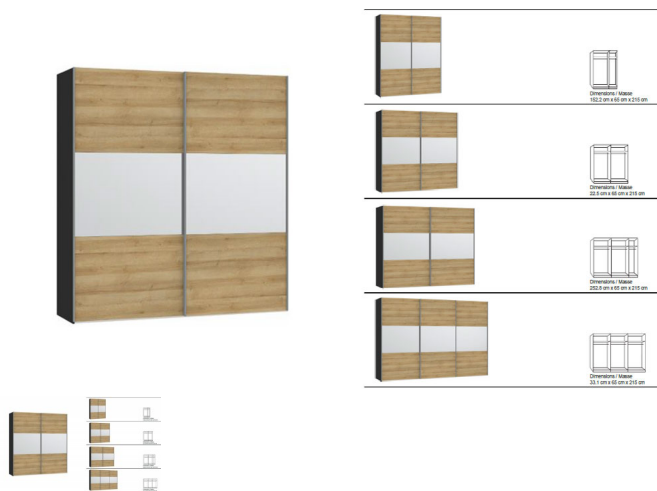

Schwebetürenschränk Jutzler

Bewertung: Noch nicht bewertet

Preis

791,00 CHF

[Stellen Sie eine Frage zu diesem Produkt](#)

Beschreibung

Schwebetürenschränk Jutzler

Korpus Novaschwarz

Front Holzstruktur Eiche Nachbildung mit Spiegel

in diversen Breiten bestellbar: 152.2 - 202.5 - 252.8 - 303,1 cm

Höhe 215 cm

Tiefe 65 cm

im Preis inbegriffen 1 Tablar und 1 Kleiderstange pro Abteil

▣ Made in Switzerland