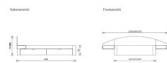

Bewertung: Noch nicht bewertet

Preis

1860,00 CHF

[Stellen Sie eine Frage zu diesem Produkt](#)

Beschreibung

Schubladenbett Parma von Modular

Bettrahmen Parma in Kernbuche massiv, Natur geölt
mit 4 Schubladen beidseitig mit viel Stauraum
Inkl. Kopfteil Cantu und 2 Nachttische Modell Cantu beidseitig am Rahmen montiert

Diverse Grössen verfügbar:

140 x 200 cm

160 x 200 cm

180 x 200 cm