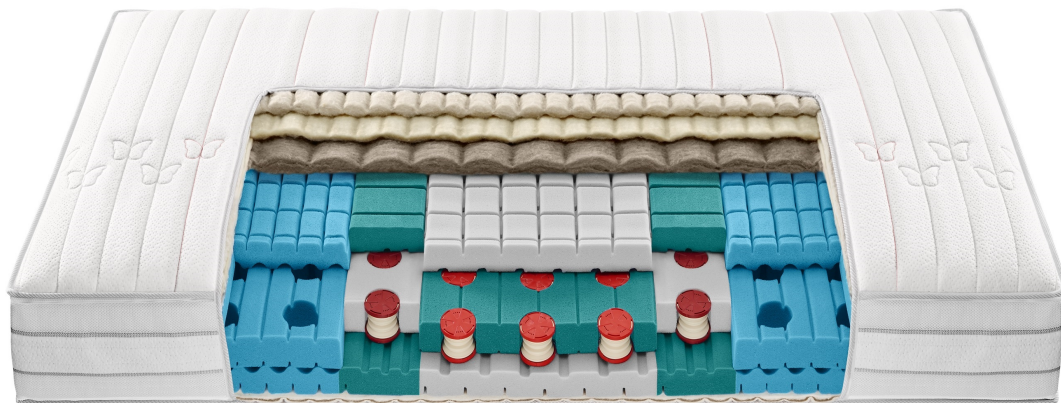

ROVIVA Matratze DREAM-AWAY Air Space

ROVIVA Matratze DREAM-AWAY Air Space

Bewertung: Noch nicht bewertet

Preis

1691,00 CHF

[Stellen Sie eine Frage zu diesem Produkt](#)

Beschreibung

ROVIVA Matratze DREAM-AWAY Air Space

NATÜRLICH LEICHT UND LUFTIG INS LAND DER TRÄUME.

Matratzen Kern

Aktives Durchlüftungs- und Federsystem mittels Airbellows. Airbellows-Stützwirkung mit mittlerer Härteabstimmung im Beckenbereich und festerer Abstimmung im Lendenbereich für eine dynamisch-aktive Lordosesestütze. Mittelkern aus neuester Generation Porotex Pro mit Luftzellstruktur und mit sieben anatomisch vermessenen Entlastungs- und Stützzonen. Beidseitig druckentlastende, extra-anpassungsfähige 7-Zonen-ErgoContour-Auflage aus Porotex Pro mit Würfeloberflächenschnitt. Neue Schulterentlastungsaufnahme SEA. Horizontale und vertikale Belüftungsprofilierung. Kernhöhe 16 cm, Matratzenhöhe ca. 20 cm.