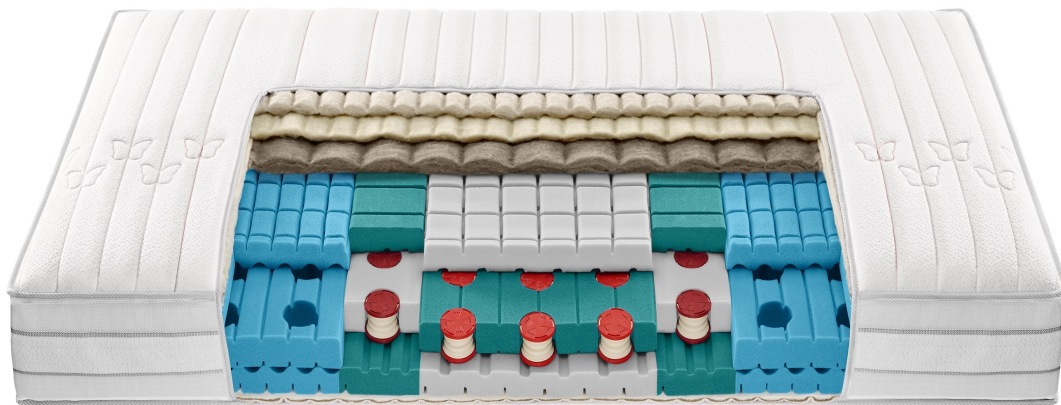

ROVIVA Matratze DREAM-AWAY Air Space

ROVIVA Matratze DREAM-AWAY Air Space

Bewertung: Noch nicht bewertet

Preis

1691,00 CHF

[Stellen Sie eine Frage zu diesem Produkt](#)

Beschreibung

ROVIVA Matratze DREAM-AWAY Air Space

NATÜRLICH LEICHT UND LUFTIG INS LAND DER TRÄUME.

Matratzen Kern

Aktives Durchlüftungs- und Federsystem mittels Airbellows. Airbellows-Stützwirkung mit mittlerer Härteabstimmung im Beckenbereich und festerer Abstimmung im Lendenbereich für eine dynamisch-aktive Lordosesestütze. Mittelkern aus neuester Generation Porotex Pro mit Luftzelstruktur und mit sieben anatomisch vermessenen Entlastungs- und Stützzonen. Beidseitig druckentlastende, extra-anpassungsfähige 7-Zonen-ErgoContour-Auflage aus Porotex Pro mit Würfeloberflächenschnitt. Neue Schulterentlastungsaufnahme SEA. Horizontale und vertikale Belüftungsprofilierung. Kernhöhe 16 cm, Matratzenhöhe ca. 20 cm.