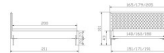

Polsterbett Dream Line Pronto Gloria von Hasena

Bewertung: Noch nicht bewertet

Preis

899,00 CHF

[Stellen Sie eine Frage zu diesem Produkt](#)

Beschreibung

Polsterbett Dream Line Pronto Gloria von Hasena

Bezug Stoff Pepe grey (335)
Metallausführung Anthracit(16)
Füsse: Höhe 20 cm
ohne Bettinhalt (Lattenrost und Matratze)
zerlegt

Verfügbare Grössen:

140 x 200 cm
160 x 200 cm
180 x 200 cm