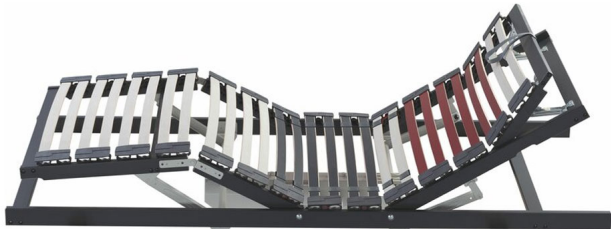

Motorrahmen MY 1100 R MOT M2 motorisch verstellbar

Bewertung: Noch nicht bewertet

Preis

899,00 CHF

[Stellen Sie eine Frage zu diesem Produkt](#)

Beschreibung

Motorrahmen MY 1100 R MOT M2 motorisch verstellbar

Kopteil manuell verstellbar

28 Federschichtholzleisten, 6 roten Federholzleisten sorgen im Schulterbereich für eine Komfortzone mit Mittelzonenverstärkung durch 3 Drittleistenpaare

Härtegradeinstellung durch 6 Kunststoffschieber

Rahmendicke 25 mm

Rahmenhöhe ca. 8 cm

ausgestattet mit Kabelsteuerung, Notabsenkung, langem Rückenteil sowie 3 Memory-Funktionen.

Belastbarkeit: Bis 130 kg

Verfügbare Größen:

80 x 200 cm,

90 x 200 cm,

100 x 200 cm,

120 x 200 cm,

140 x 200 cm

160 x 200 cm, (2x80 cm)

180 x 200 cm, (2x90 cm)

200 x 200 cm (2x100x200cm)