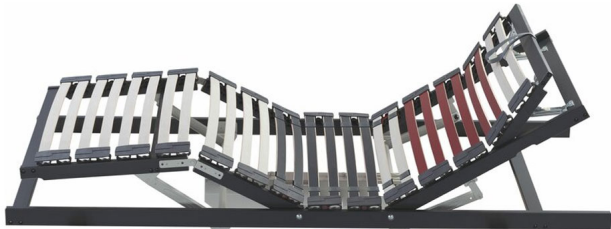

Motorrahmen MY 1100 R MOT M2 motorisch verstellbar

Bewertung: Noch nicht bewertet

Preis

899,00 CHF

[Stellen Sie eine Frage zu diesem Produkt](#)

Beschreibung

Motorrahmen MY 1100 R MOT M2 motorisch verstellbar

Kopteil manuell verstellbar

28 Federschichtholzleisten, 6 roten Federholzleisten sorgen im Schulterbereich für eine Komfortzone mit Mittelzonenverstärkung durch 3 Drittleistenpaare

Härtegradeinstellung durch 6 Kunststoffschieber

Rahmendicke 25 mm

Rahmenhöhe ca. 8 cm

ausgestattet mit Kabelsteuerung, Notabsenkung, langem Rückenteil sowie 3 Memory-Funktionen.

Belastbarkeit: Bis 130 kg

Verfügbare Grössen:

80 x 200 cm,

90 x 200 cm,

100 x 200 cm,

120 x 200 cm,

140 x 200 cm

160 x 200 cm, (2x80 cm)

180 x 200 cm, (2x90 cm)

200 x 200 cm (2x100x200cm)