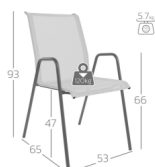

Bewertung: Noch nicht bewertet

Preis

332,00 CHF

[Stellen Sie eine Frage zu diesem Produkt](#)

Beschreibung

Matten-Sessel Locarno mit Armlehne von Schaffner

Sitzfläche: Batyline-Bezug,
Gestell: Polyesterpulver-Beschichtung – in diversen Farben
Grösse: ca. B 53 cm x T 65 cm x H 93 cm
Sitzhöhe: ca. 47 cm
Armlehnenhöhe: ca. 66 cm
Gewicht: ca. 5,7 kg
Maximale Belastung: 120 kg
stapelbar
wetterfest
■ Made in Switzerland