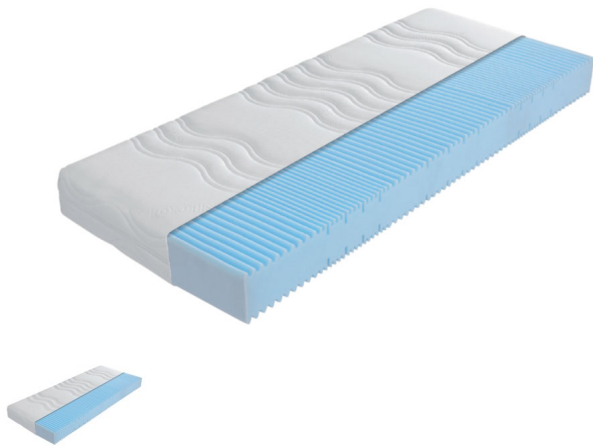

Matratze Sirius KS 16

Bewertung: Noch nicht bewertet

Preis

239,00 CHF

[Stellen Sie eine Frage zu diesem Produkt](#)

Beschreibung

Matratze Sirius KS 16

Kern:

7-Zonen-Kaltschaumkern mit, Wellenkontur schnitt, Beckenkomfortzone, Schulterkomfortzone und Kopf- und Fusszone. Hohe Anpassungsfähigkeit durch gute Punktelastizität

Kernhöhe: 16 cm

Bezug:

100 % Polyester, (pflegeleicht, leicht zu waschen, trocknet schnell und transportiert Feuchtigkeit gut ab.)

Bezug ist abnehmbar, durch einen 4-seitigem Reißverschluss, versteppt, mit hochwertiger feuchtigkeitsregulierender und atmungsaktiver Klimahohlfaser (atmungsaktiv, hygienisch, ermöglichen einen gemütlichen und gesunden Schlaf-Komfort und ein weiches, flauschiges Liege-Gefühl.)

Der Bezug ist waschbar bis 60 °C, für Allergiker geeignet, ohne Wendeschlaufen,

Matratzenhöhe: ca. 18 cm

Härtegrade wählbar: weich H1, mittelfest H2, fest H3 oder extrafest H4

Bitte auswählen, mit oder ohne Partnermatratze: Eine Partnermatratze besteht aus zwei separaten Matratzenkernen, die von einem durchgängigen Bezug umschlossen sind für Grösse 160 cm und 180 cm