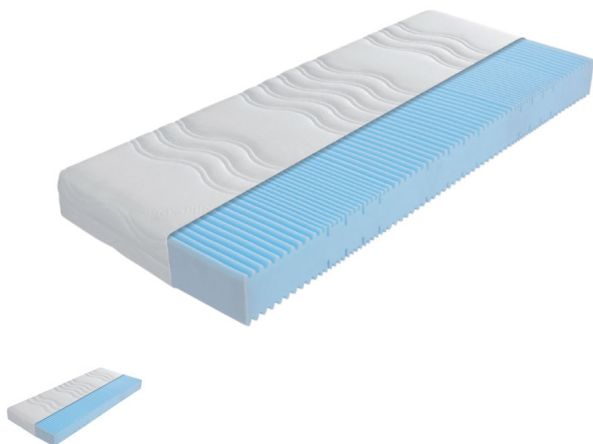

Matratze Sirius KS 16

Bewertung: Noch nicht bewertet

Preis

239,00 CHF

[Stellen Sie eine Frage zu diesem Produkt](#)

Beschreibung

Matratze Sirius KS 16

Kern:

7-Zonen-Kaltschaumkern mit, Wellenkontur schnitt, Beckenkomfortzone, Schulterkomfortzone und Kopf- und Fusszone. Hohe Anpassungsfähigkeit durch gute Punktelastizität

Kernhöhe: 16 cm

Bezug:

100 % Polyester, (pflegeleicht, leicht zu waschen, trocknet schnell und transportiert Feuchtigkeit gut ab.)

Bezug ist abnehmbar, durch einen 4-seitigem Reißverschluss, versteppt, mit hochwertiger feuchtigkeitsregulierender und atmungsaktiver Klimahohlfaser (atmungsaktiv, hygienisch, ermöglichen einen gemütlichen und gesunden Schlaf-Komfort und ein weiches, flauschiges Liege-Gefühl.)

Der Bezug ist waschbar bis 60 °C, für Allergiker geeignet, ohne Wendeschlaufen,

Matratzenhöhe: ca. 18 cm

Härtegrade wählbar: weich H1, mittelfest H2, fest H3 oder extrafest H4

Bitte auswählen, mit oder ohne Partnermatratze: Eine Partnermatratze besteht aus zwei separaten Matratzenkernen, die von einem durchgängigen Bezug umschlossen sind für Grösse 160 cm und 180 cm