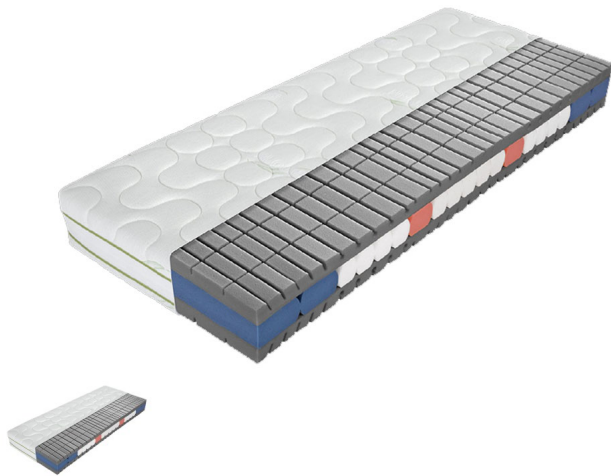

Matratze Harmonie KS 19

Bewertung: Noch nicht bewertet

Preis

669,00 CHF

[Stellen Sie eine Frage zu diesem Produkt](#)

Beschreibung

Matratze Harmonie KS 19

Anatomischer 7-Zonen Kaltschaumkern mit hervorragender Querbelüftung

für ein ausgewogenes Schlafklima. Der dynamische Kernaufbau stützt exakt dort, wo die Stützung benötigt wird und reguliert gleichzeitig den Körperflächendruck. Die innovative Schnitttechnik der Kaltschaumauflagen sorgt zusätzlich für eine angenehme Zugentlastung der Wirbelsäule. Das Doppeltuch besteht aus 60 % Polyester und 40 % Viskose mit Aloe Vera veredelt. Elastischer Doppeltuchbezug mit Klimaband und 4-seitigem

Reißverschluss, waschbar bis 60°C. Bezug beidseitig versteppt mit feuchtigkeitsregulierender und atmungsaktiver Klimahohlfaser.

4 Wendeschlaufen ermöglichen ein einfaches Drehen und Wenden der Matratze.

Gesamthöhe: ca. 21 cm

Die Bestimmung des optimalen Härtegrades hängt wesentlich von dem Verhältnis zwischen Körpergröße und Körpergewicht ab. Ausgehend von einer beim Menschen durchschnittlichen Körpergröße von ca. 175 cm ergibt sich folgende

Härtegradempfehlung:

Härtegrad 2 bis ca. 80 kg

Härtegrad 3 bis ca. 100 kg

Härtegrad 4 bis ca. 120 kg