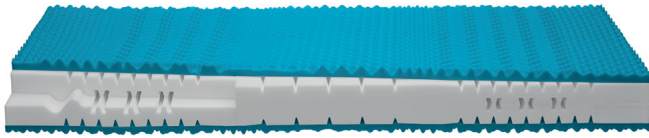

Matratze Comfort S

Bewertung: Noch nicht bewertet

Preis

499,00 CHF

[Stellen Sie eine Frage zu diesem Produkt](#)

Beschreibung

Matratze Comfort S

Die Matratze besteht aus einem hochwertigem 7-Zonen-AQUAPUR®-Schaum, Raumgewicht 40 kg/m³
Durch die Zonierung passt sich diese ideal dem Körper des Schläfers an.

Sandwichaufbau:

oben 3 cm AQUAPUR®-Waffelschaum
mittig 12 cm AQUAPUR®-Schaumkern
unten 3 cm AQUAPUR®-Waffelschaum

Bezug 100 % Polyester, versteppt mit 400 g/m² Hygienevlies, ein Klimaband sorgt für die perfekte Belüftung.
Abnehmbar durch roten Reissverschluss waschbar bis 60 °C (nicht Tumblern)
Durch Wendeschlaufen kann die Matratze einfach gewendet werden,
Schadstoffgeprüfte Textilien durch OEKO-TEX® Standard 100

wählen Sie zwischen 2 Härtegraden: