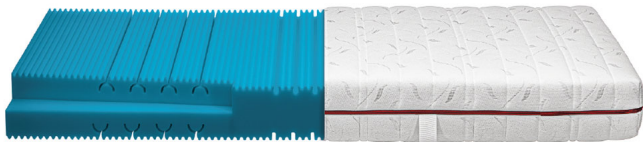

Matratze Classic S

Bewertung: Noch nicht bewertet

Preis

399,00 CHF

[Stellen Sie eine Frage zu diesem Produkt](#)

Beschreibung

Matratze Classic S

Die Matratze besteht aus einem hochwertigem 7-Zonen-AQUAPUR®-Schaum, Raumgewicht 40 kg/m³
Durch die Zonierung passt sich diese ideal dem Körper des Schlafers an.

Bezug: Jersey, Dessin 0790, 100 % Polyester, versteppt mit 400 g/m² Hygienevlies, ein Klimaband sorgt für die perfekte Belüftung.
Abnehmbar durch roten Reissverschluss waschbar bis 60 °C (nicht Tumbler)
Durch Wendeschlaufen kann die Matratze einfach gewendet werden.
Schadstoffgeprüfte Textilien durch OEKO-TEX® Standard 100

wählen Sie zwischen 2 Härtegraden:

H2 Mittelfest (geeignet für Personen zwischen 60 und 80 kg)
H3 Fest (geeignet für Personen zwischen 80 und 110 kg)

Kernhöhe 16 cm
Gesamthöhe 19 cm

Verfügbare Grössen:

80 x 200 cm,
90 x 200 cm,