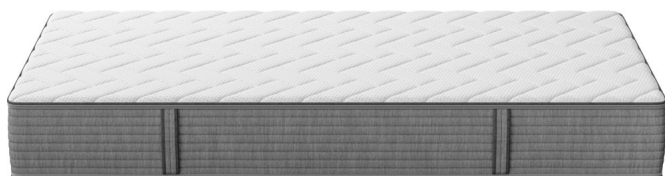

Matratze Basics by Bico MODELL #04

Bewertung: Noch nicht bewertet

Preis

519,00 CHF

[Stellen Sie eine Frage zu diesem Produkt](#)

Beschreibung

Matratze Basics by Bico MODELL #04

Für alle, die hohen Komfort bei idealen Klimabedingungen lieben. Bico Basic
Durch einfaches Wenden der Matratze kann man zwischen zwei Härtegraden wählen (Medium/firm)
Schlafkomfort vom Feinsten.