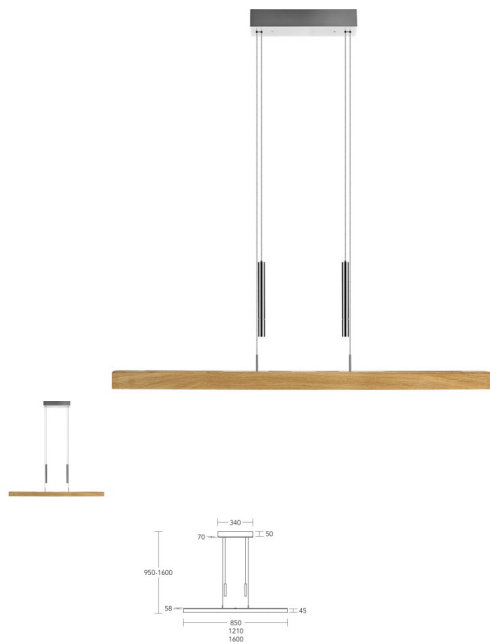

Leonora Pendelleuchte mit Unterlicht

a548167b4e.jpg

Bewertung: Noch nicht bewertet

Preis

886,00 CHF

[Stellen Sie eine Frage zu diesem Produkt](#)

Beschreibung

Leonora Pendelleuchte mit Unterlicht von HerzBlut Leuchten

Die markante Holzstruktur ist das Alleinstellungsmerkmal der Balkenleuchte der Serie Leonora. Ihre moderne, schlanke Form verdankt die Leuchte der LED-Technologie, die es ermöglicht, mit einem minimalen Leuchtenkörper auszukommen. Ein integrierter Tastdimmer an der Oberseite des Leuchtenkörpers ermöglicht es dem Nutzer, die Leuchte direkt vor Ort in verschiedene Lichtstimmungen zu versetzen (dimmen). Die zweifarbig eingebaute deutsche LED erzeugt in stufenlosen Übergängen ein warmes oder kaltes Licht. Das dezente Gewicht in matt gebürstetem Nickel ist leichtgängig und stufenlos verstellbar.

Merkmale:

Metall: Nickel matt gebürstet

Leuchtmittel: LED 34,6 Watt

Energieeffizienz-Klasse: A-A++

Lichtfarbe: warmweiss (2.200 K) – universalweiss (4.000 K)

Lichtausbeute (Wirkungsgrad): 3 592 Lumen

Dimmer: Tastdimmer am Leuchtenkörper, Up & Down Licht getrennt schalt- und dimmbar.

Schutzart: IP 20 (spannungsführende Teile nicht mit Finger berührbar. Kein Schutz vor Wasser.

Geeignet für eine Standard-Raumhöhe von 2,50 m (Höhenverstellbarkeit durch Gewichte von 95–160 cm möglich)