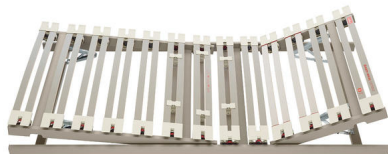

Lattenrost Dream-away Contour RF von Roviva

Bewertung: Noch nicht bewertet

Preis

926,00 CHF

[Stellen Sie eine Frage zu diesem Produkt](#)

Beschreibung

Lattenrost Dream-away Contour RF von Roviva

Lattenrost mit Kopf-, Fusshochlagerung

100 % flexible Liegefläche bis zum äussersten Bettrand
Feder Elemente mehrstufig Höhenverstellbar (+27 mm bis -18 mm)
hochelastische Schulterzone
individuell einstellbare Mittelzone
hoher Federweg bei geringer Bauhöhe
Liegefläche bis Breite 160 cm
manuelle Anti-Reflux-Verstellung (Schräglage)

Material:

Rahmen aus festem Schichtholz
Federleisten aus gedämpftem Buchenschichtholz
Federbogen aus *Hytrel*® (Flexibel und langlebig)