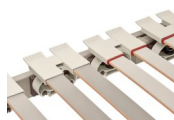

Lattenrost Dream-away Contour RF von Roviva

Bewertung: Noch nicht bewertet

Preis

926,00 CHF

[Stellen Sie eine Frage zu diesem Produkt](#)

Beschreibung

Lattenrost Dream-away Contour RF von Roviva

Lattenrost mit Kopf-, Fusshochlagerung

100 % flexible Liegefläche bis zum äussersten Bettrand
Federleiste mehrstufig Höhenverstellbar (+27 mm bis -18 mm)
hochelastische Schulterzone
individuell einstellbare Mittelzone
hoher Federweg bei geringer Bauhöhe
Liegefläche bis Breite 160 cm
manuelle Anti-Reflux-Verstellung (Schräglage)

Material:

Rahmen aus festem Schichtholz
Federleiste aus gedämpftem Buchenschichtholz
Federbogen aus *Hytrel*® (Flexibel und langlebig)