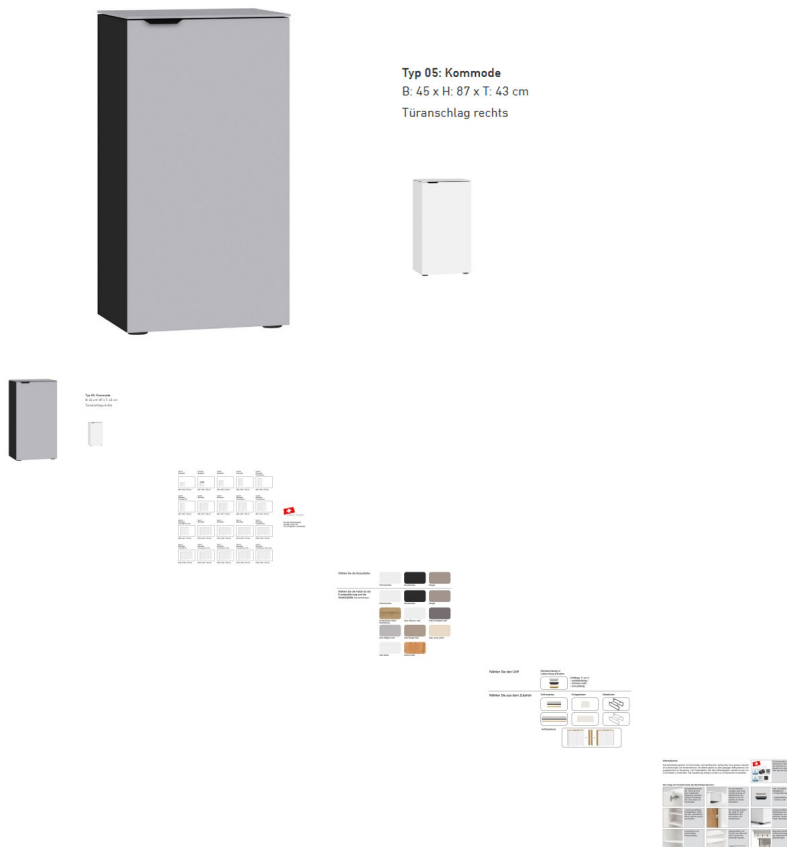

Kommode Typ 5 Jutzler

Bewertung: Noch nicht bewertet

Preis

270,00 CHF

[Stellen Sie eine Frage zu diesem Produkt](#)

Beschreibung

Kommode Typ 5 Jutzler

1-türig, Türanschlag rechts inkl. 2 Ablage
Abdeckplatte: Glas hellgrau matt
Korpus: Novaschwarz
Front: Glas hellgrau matt
Griff 11cm: schwarz
BxHxT ca. 45x87x43 cm

▪