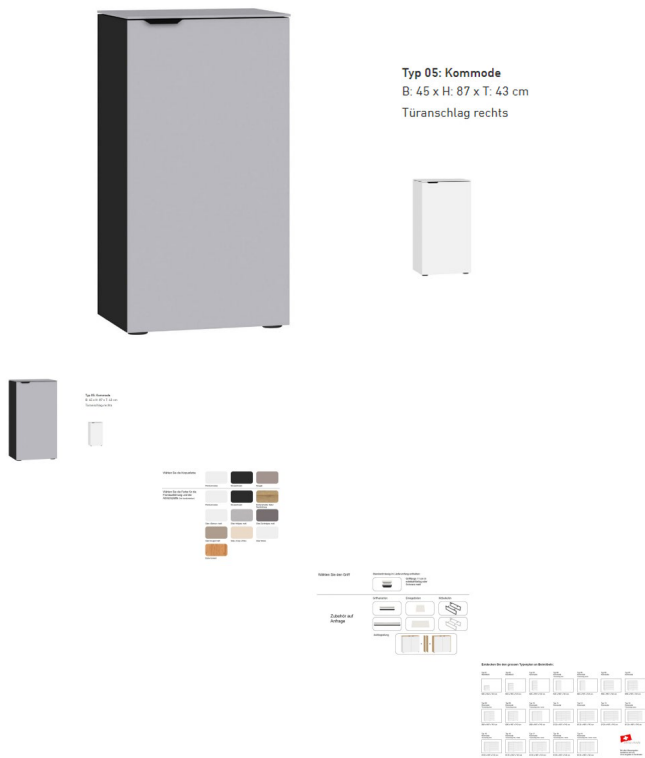

Kommode Typ 5 Jutzler

Typ 05: Kommode
B: 45 x H: 87 x T: 43 cm
Türanschlag rechts

Bewertung: Noch nicht bewertet
Preis

270,00 CHF

[Stellen Sie eine Frage zu diesem Produkt](#)

Beschreibung

Kommode Typ 5 Jutzler

1-türig, Türanschlag rechts inkl. 2 Tablare
Abdeckplatte: Glas hellgrau matt
Korpus: Novaschwarz
Front: Glas hellgrau matt
Griff 11cm: schwarz
BxHxT ca. 45x87x43 cm

■ Made in Switzerland

Planen Sie ihre Kommode beim Jutzler Konfigurator: <https://www.jutzler.swiss/produkte/konfigurator>