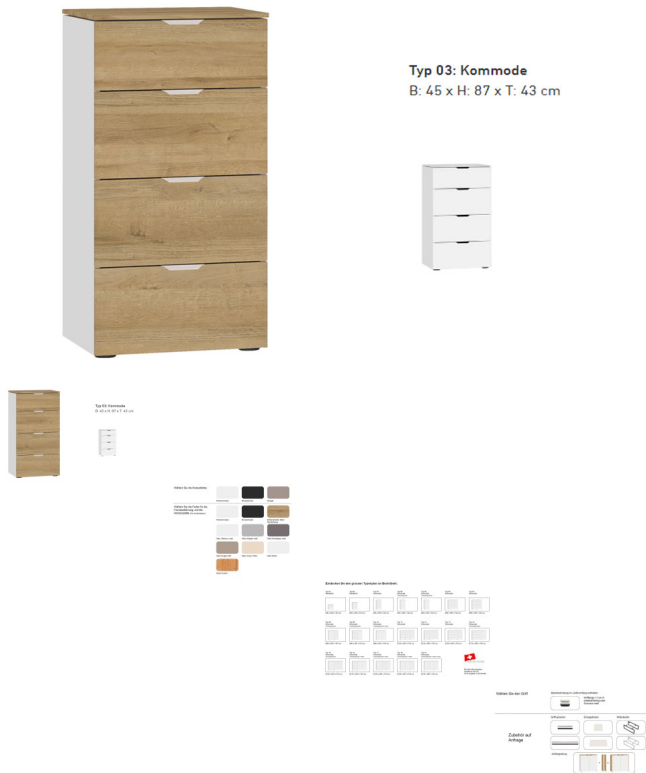

Kommode Typ 3 Jutzler

Bewertung: Noch nicht bewertet

Preis

336,00 CHF

[Stellen Sie eine Frage zu diesem Produkt](#)

Beschreibung

Kommode Typ 3 Jutzler

4 Schubkästen
Abdeckplatte: Eichenstruktur Natur Nachbildung
Korpus: Premiumweiss
Front: Eichenstruktur Natur Nachbildung
Griff 11cm: edelstahlfarbig
BxHxT ca. 45x87x43 cm

■ Made in Switzerland

Planen Sie ihre Kommode beim Jutzler Konfigurator: <https://www.jutzler.swiss/produkte/konfigurator>