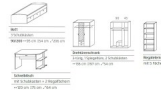

Bewertung: Noch nicht bewertet

Preis

989,00 CHF

[Stellen Sie eine Frage zu diesem Produkt](#)