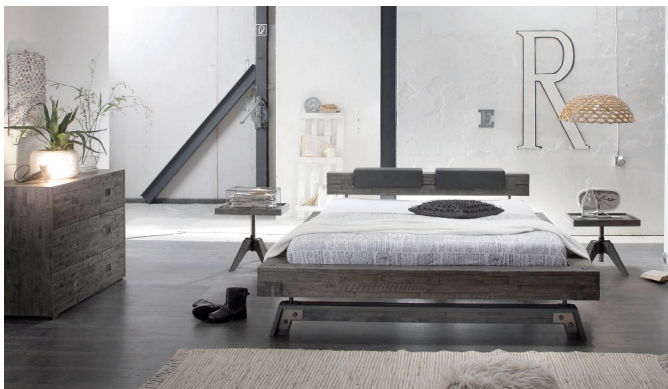

Factory Line Bloc 16 Vintage grey lackiert von Hasena

Bewertung: Noch nicht bewertet

Preis

1538,00 CHF

[Stellen Sie eine Frage zu diesem Produkt](#)

Beschreibung

Factory Line Bloc 16 Vintage grey lackiert von Hasena