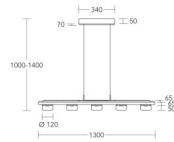

Bewertung: Noch nicht bewertet

Preis

1935,00 CHF

[Stellen Sie eine Frage zu diesem Produkt](#)

Beschreibung

Estelle Pendelleuchte Up und Down

Die neue Leuchterserie Estelle besteht durch hochglänzendes Glas, das aufwendig von Hand gefertigt wurde. Das Design der Leuchten ist gekennzeichnet durch eine Kombination von Glas, Holz und durchdachter Technik. Es erzeugt eine beeindruckende Wirkung, die in der Erinnerung haften bleibt. Die Estelle Pendelleuchte ist ein Statement, das in jedem Raum für Aufmerksamkeit sorgt und den Raum gleichzeitig erhellt.