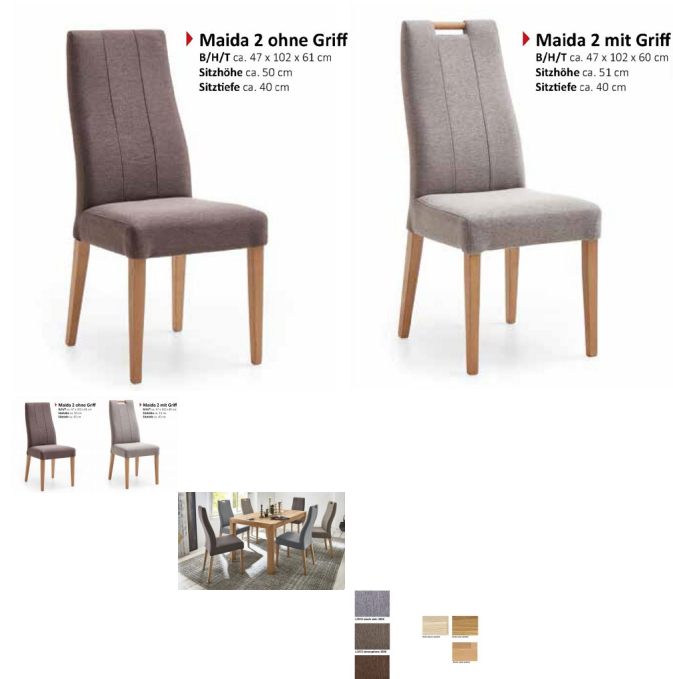

## Stuhl Maida 2 mit Griff, 68740

Bewertung: Noch nicht bewertet

### Beschreibung

Esszimmerstuhl Stuhl Maida 2 mit Griff

Gestellausführung Massivholz wählbar:

Buche natur lackiert

Eiche natur lackiert

Eiche bianco lackiert

Bezug wählbar:

Weboptik LOCO ( 100% Polyester )

Eigenschaften:

Sitz- und Rückengurte, hochwertiger RG60 Verbundschaum

Masse ca:

Breite ca. 47 cm

Höhe ca. 102 cm

## Esszimmerstuhl Stuhl Maida 2 mit Griff

---

Tiefe ca. 61 cm  
Sitztiefe ca. 40 cm  
Sitzhöhe ca. 50 cm

Holzherkunft: Bosnien, Kroatien  
zerlegt