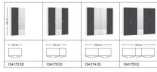

Bewertung: Noch nicht bewertet

Preis

413,00 CHF

Lieferzeit ca.
2 - 4 Wochen*

*Lagerbestand anfragen

[Stellen Sie eine Frage zu diesem Produkt](#)

Beschreibung

Drehtürschrank Jutzler

Korpus Premiumweiss

Front Landhausstil Anthrazit, Spiegel

in diversen Breiten bestellbar: 101.9 - 152.2 - 202.5 - 252.8 cm

Höhe 195 cm

Tiefe 58,5 cm

1 Tablar verstellbar und 1 Kleiderstange pro Abteil inbegriffen / inkl. Schliessdämpfung

Bügelgriff edelstahloptik

■ Made in Switzerland