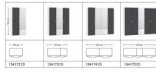

Bewertung: Noch nicht bewertet

Preis

413,00 CHF

[Stellen Sie eine Frage zu diesem Produkt](#)

Beschreibung

Drehtürschrank Jutzler

Korpus Premiumweiss

Front Landhausstil Anthrazit, Spiegel

in diversen Breiten bestellbar: 101.9 - 152.2 - 202.5 - 252.8 cm

Höhe 195 cm

Tiefe 58,5 cm

1 Tablar verstellbar und 1 Kleiderstange pro Abteil inbegriffen / inkl. Schliessdämpfung

Bügelgriff edelstahloptik

■ Made in Switzerland