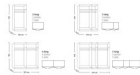

Bewertung: Noch nicht bewertet

Preis

413,00 CHF

Lieferzeit ca.
2 - 4 Wochen*

*Lagerbestand anfragen

[Stellen Sie eine Frage zu diesem Produkt](#)

Beschreibung

Drehtürschrank Jutzler

Korpus Premiumweiss

Front Landhausstil Anthrazit, Spiegel

in diversen Breiten bestellbar: 101.9 - 152.2 - 202.5 - 252.8 cm

Höhe 195 cm

Tiefe 58,5 cm

1 Tablar verstellbar und 1 Kleiderstange pro Abteil inbegriffen / inkl. Schliessdämpfung

Bügelgriff edelstahloptik

■ Made in Switzerland