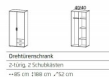

Bewertung: Noch nicht bewertet

Preis

242,00 CHF

[Stellen Sie eine Frage zu diesem Produkt](#)

Beschreibung

Drehtürenschränk Twin alpinweiss

2-türig, mit 2 Aussenschubladen
Korpus alpinweiss
Front alpinweiss
Griffe alufarben
Breite 85cm
Höhe 188 cm
Tiefe 52 cm
inkl. 2 Tablare und 1 Kleiderstange
zerlegt

Planungsprogramm: viele weitere Möglichkeiten lieferbar - Fragen Sie uns !