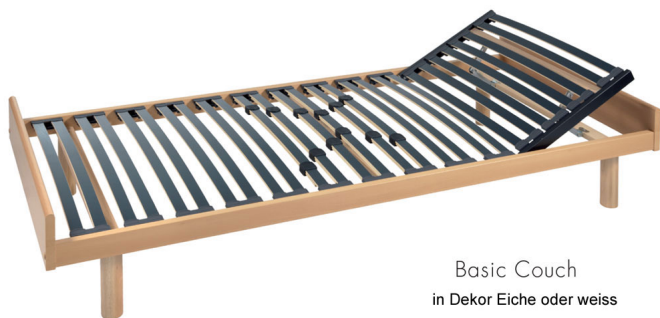

Couch Robusta Basic

Basic Couch
in Dekor Eiche oder weiss

Bewertung: Noch nicht bewertet

Preis

425,00 CHF

[Stellen Sie eine Frage zu diesem Produkt](#)

Beschreibung

Couch Robusta Basic

bestellbare Farben in Eiche Decor oder weiss - mit verstellbarem Kopfteil und Kopf und Fussbrett

Allround-Federholzrahmen mit vielfältigen Einsatzmöglichkeiten

Mittelzonenverstärkung und langes Kopfteil

Kopfteil manuell verstellbar

Gute Elastizität

Passend dazu:

Matratze Camino von Robusta

Trio Kern mit Oberflächenprofilierung und Mittelzonenverstärkung.

Kern: 3-Zonen-Komfortschaum

Hülle :Softlook, zweiteilig, abnehmbar Auflagen:

- 500 g/m² Polyesterfaser gesteppt, bei 60 °C waschbar, nicht Tumblern

Matratzenhöhe: 18 cm

Ausführung: Fest