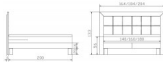

Boxspringbett Pronto Rustico von Hasena

Bewertung: Noch nicht bewertet

Preis

2229,00 CHF

[Stellen Sie eine Frage zu diesem Produkt](#)

Beschreibung

Boxspringbett Pronto Rustico von Hasena

Alle Holzteile in Wildeiche Natur, gebürstet, geölt
Bezug Kunstleder KUL pronto **oder** Stoff Pepe
Bezug nicht abnehmbar