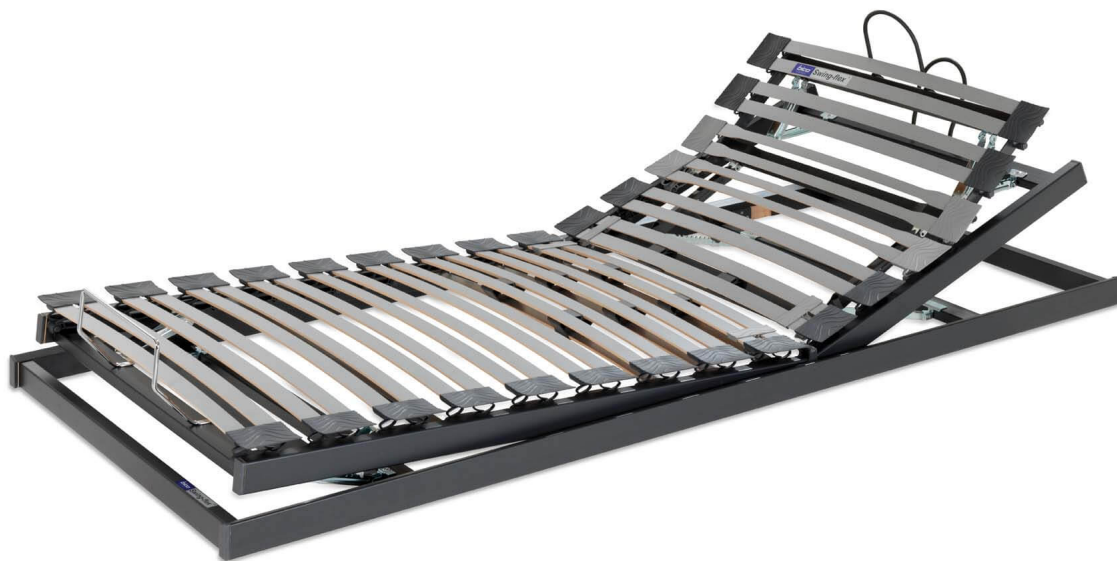

Bico Lattenrost Swing flex C

Bico Lattenrost Swing flex C

Bewertung: Noch nicht bewertet

Preis

841,00 CHF

[Stellen Sie eine Frage zu diesem Produkt](#)