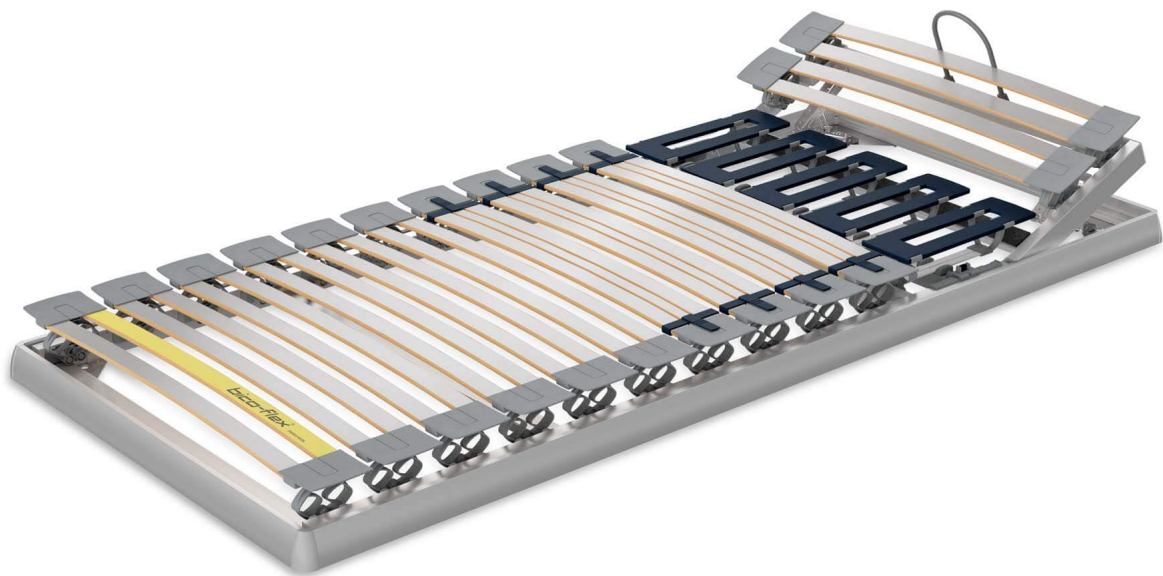

Bico Lattenrost flex A

Bico Lattenrost flex A

Bewertung: Noch nicht bewertet

Preis