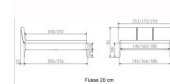

Bett Lounge Varese Wildbuche Hasena

Fluss 20 cm

Bewertung: Noch nicht bewertet

Preis

915,00 CHF

[Stellen Sie eine Frage zu diesem Produkt](#)