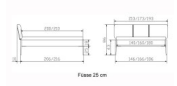

Figure 20 cm

Bewertung: Noch nicht bewertet

Preis

1243,00 CHF

[Stellen Sie eine Frage zu diesem Produkt](#)