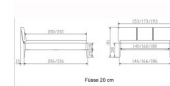

Figure 20 cm