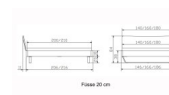

Bett Lounge Tresali Wildbuche von Hasena

Bewertung: Noch nicht bewertet

Preis

888,00 CHF

[Stellen Sie eine Frage zu diesem Produkt](#)