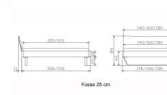

Bett Lounge Tresali Wildbuche von Hasena

Bewertung: Noch nicht bewertet

Preis

888,00 CHF

[Stellen Sie eine Frage zu diesem Produkt](#)