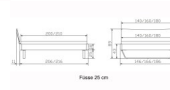

Bett Lounge Tresali Nussbaum von Hasena

Bewertung: Noch nicht bewertet

Preis

1339,00 CHF

[Stellen Sie eine Frage zu diesem Produkt](#)

Beschreibung

Bett Lounge Tresali Nussbaum von Hasena