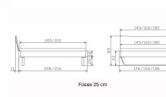

Bett Lounge Tresali Nussbaum von Hasena

Bewertung: Noch nicht bewertet

Preis

1339,00 CHF

[Stellen Sie eine Frage zu diesem Produkt](#)

Beschreibung

Bett Lounge Tresali Nussbaum von Hasena