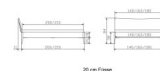

20 cm Flasse