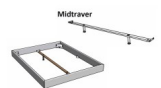

Mittrawer

Bewertung: Noch nicht bewertet

Preis

952,00 CHF

[Stellen Sie eine Frage zu diesem Produkt](#)