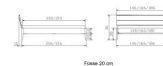

Kopfteil/Endteilgerüst

Feder 20 cm

Feder 25 cm

Bewertung: Noch nicht bewertet

## Beschreibung

Bett Lounge Sabbioni Wildeiche von Hasena

Bettrahmen: Lounge 18 cm in Wildeiche natur, geölt  
Inkl. Kopfteil ca. 42 cm  
Füsse: 20 **oder** 25 cm Höhe

Ab Grösse: 160 inkl. Bettladewinkel, 2 Mittelauflegewinkel mit 2 Stützfüssen

### **Optionale Nachttische:**

**Drift:** B/T/H ca.: 48 x 35 x 9 cm – freischwebende Montage (Montage erfolgt direkt am Bettrahmen)

**Seva:** B/T/H ca.: 48 x 38 x 16 cm – freischwebende Montage (Montage erfolgt direkt am Bettrahmen)

**Stand:** B/T/H ca.: 48 x 38 x 42 cm

**Surf:** B/T/H ca.: 48 x 38 x 36 cm – Kufen Füsse

**Styly:** B/T/H ca.: 43 x 43 x 48 cm - 1 Schublade