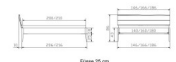

Kopfteil/Endteilgerüst

Feder 20 cm

Feder 25 cm

Bewertung: Noch nicht bewertet

## Beschreibung

Bett Lounge Sabbioni Wildeiche von Hasena

Bettrahmen: Lounge 18 cm in Wildeiche natur, geölt  
Inkl. Kopfteil ca. 42 cm  
Füsse: 20 **oder** 25 cm Höhe

Ab Grösse: 160 inkl. Bettladewinkel, 2 Mittelauflegewinkel mit 2 Stützfüssen

### **Optionale Nachttische:**

**Drift:** B/T/H ca.: 48 x 35 x 9 cm – freischwebende Montage (Montage erfolgt direkt am Bettrahmen)

**Seva:** B/T/H ca.: 48 x 38 x 16 cm – freischwebende Montage (Montage erfolgt direkt am Bettrahmen)

**Stand:** B/T/H ca.: 48 x 38 x 42 cm

**Surf:** B/T/H ca.: 48 x 38 x 36 cm – Kufen Füsse

**Styly:** B/T/H ca.: 43 x 43 x 48 cm - 1 Schublade