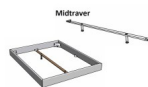

Mitttravler