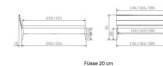

Bett Lounge Sabbioni Wildbuche von Hasena

Fluss 20 cm

Bewertung: Noch nicht bewertet

Preis

875,00 CHF

Lieferzeit ca.
2 - 4 Wochen*

*Lagerbestand anfragen

[Stellen Sie eine Frage zu diesem Produkt](#)