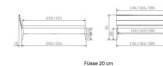

Kopfteilverankerung

Fliese 20 cm

Fliese 25 cm

Bewertung: Noch nicht bewertet

## Beschreibung

Bett Lounge Sabbioni Wildbuche von Hasena

Bettrahmen: Lounge 18 cm in Wildbuche natur, geölt  
Inkl. Kopfteil ca. 42 cm  
Füsse: 20 **oder** 25 cm Höhe

Ab Grösse: 160 inkl. Bettladewinkel, 2 Mittelauflegewinkel mit 2 Stützfüssen

### **Optionale Nachttische:**

**Drift:** B/T/H ca.: 48 x 35 x 9 cm – freischwebende Montage (Montage erfolgt direkt am Bettrahmen)

**Seva:** B/T/H ca.: 48 x 38 x 16 cm – freischwebende Montage (Montage erfolgt direkt am Bettrahmen)

**Stand:** B/T/H ca.: 48 x 38 x 42 cm

**Surf:** B/T/H ca.: 48 x 38 x 36 cm – Kufen Füsse

**Styly:** B/T/H ca.: 43 x 43 x 48 cm - 1 Schublade