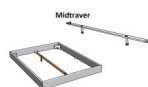

Bett Lounge Sabbioni Nussbaum von Hasena

Feder 20 cm

Bewertung: Noch nicht bewertet

Preis

1349,00 CHF

[Stellen Sie eine Frage zu diesem Produkt](#)