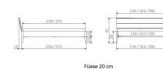

Bett Lounge Sabbioni Nussbaum von Hasena

Feder 20 cm

Bewertung: Noch nicht bewertet

Preis

1349,00 CHF

[Stellen Sie eine Frage zu diesem Produkt](#)