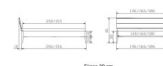

Fußteil 20 cm