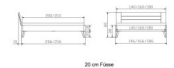

Bett Lounge Rubiera Nussbaum von Hasena

Bewertung: Noch nicht bewertet

Preis

1303,00 CHF

[Stellen Sie eine Frage zu diesem Produkt](#)