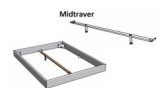

Bewertung: Noch nicht bewertet

Preis

963,00 CHF

[Stellen Sie eine Frage zu diesem Produkt](#)