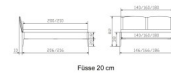

Kopfteilbelegung

Foress 20 cm

Foress 25 cm

Bewertung: Noch nicht bewertet

Preis

1364,00 CHF

Lieferzeit ca.
2 - 4 Wochen*

*Lagerbestand anfragen

[Stellen Sie eine Frage zu diesem Produkt](#)

Beschreibung

Bett Lounge Pistoia Nussbaum von Hasena

Bettrahmen: Lounge 18 cm in Nussbaum geölt
Kopfteil: ca. 44 cm, Bezug Pepe grey,
Füsse: Höhe wählbar 20 cm **oder** 25 cm

Ab Grösse: 160/200 inkl. Bettladewinkel, 2 Mittelauflegewinkel mit 2 Stützfüssen

Optionale Nachttische:

Drift: B/T/H ca.: 48 x 35 x 9 cm – freischwebende Montage (Montage erfolgt direkt am Bettrahmen)

Seva: B/T/H ca.: 48 x 38 x 16 cm – freischwebende Montage (Montage erfolgt direkt am Bettrahmen)

Stand: B/T/H ca.: 48 x 38 x 42 cm

Surf: B/T/H ca.: 48 x 38 x 36 cm – Kufen Füsse

Styly: B/T/H ca.: 43 x 43 x 48 cm - 1 Schublade

Optional Mitteltraverse:

stützt die Lattenroste längs in der Mitte ab.

Für Betten ab Breite 160 cm mit 2 Lattenrosten oder Motorrahmeneinbau empfehlen wir den Einsatz einer Mitteltraverse.