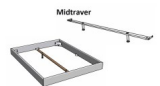

Bett Lounge Pieve Buche von Hasena

Bewertung: Noch nicht bewertet

Preis

635,00 CHF

[Stellen Sie eine Frage zu diesem Produkt](#)