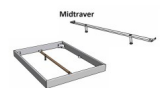

Mitdrawer

Bewertung: Noch nicht bewertet

Preis

958,00 CHF

[Stellen Sie eine Frage zu diesem Produkt](#)