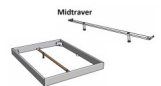

Mittenträger

Bewertung: Noch nicht bewertet

Preis

892,00 CHF

[Stellen Sie eine Frage zu diesem Produkt](#)