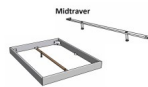

Bett Lounge Montieri Wildbuche von Hasena

Bewertung: Noch nicht bewertet

Preis

919,00 CHF

[Stellen Sie eine Frage zu diesem Produkt](#)