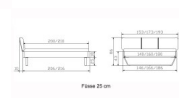

Bett Lounge Montieri Wildbuche von Hasena

Bewertung: Noch nicht bewertet

Preis

919,00 CHF

[Stellen Sie eine Frage zu diesem Produkt](#)