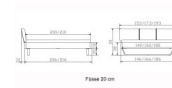

Bett Lounge Montieri Wildbuche von Hasena

Bewertung: Noch nicht bewertet

Preis

919,00 CHF

[Stellen Sie eine Frage zu diesem Produkt](#)