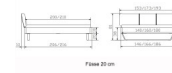

Bett Lounge Montieri Wildbuche von Hasena

Bewertung: Noch nicht bewertet

Preis

919,00 CHF

Lieferzeit ca.
2 - 4 Wochen*

*Lagerbestand anfragen

[Stellen Sie eine Frage zu diesem Produkt](#)