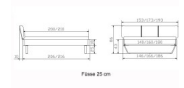

Bett Lounge Montieri Wildbuche von Hasena

Bewertung: Noch nicht bewertet

Preis

919,00 CHF

Lieferzeit ca.
2 - 4 Wochen*

*Lagerbestand anfragen

[Stellen Sie eine Frage zu diesem Produkt](#)