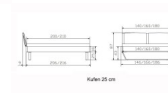

Bett Lounge Marola Wildbuche von Hasena

Bewertung: Noch nicht bewertet

Preis

968,00 CHF

[Stellen Sie eine Frage zu diesem Produkt](#)