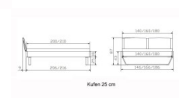

Bett Lounge Marola Nussbaum von Hasena

Bewertung: Noch nicht bewertet

Preis

1364,00 CHF

[Stellen Sie eine Frage zu diesem Produkt](#)