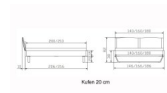

Bett Lounge Marola Nussbaum von Hasena

Bewertung: Noch nicht bewertet

Preis

1364,00 CHF

[Stellen Sie eine Frage zu diesem Produkt](#)