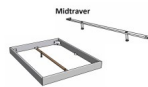

Bett Lounge Marola Nussbaum von Hasena

Bewertung: Noch nicht bewertet

Preis

1364,00 CHF

[Stellen Sie eine Frage zu diesem Produkt](#)