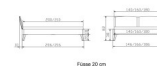

Bett Lounge Mareto Wildbuche von Hasena

Fluss 20 cm

Bewertung: Noch nicht bewertet

Preis

908,00 CHF

[Stellen Sie eine Frage zu diesem Produkt](#)