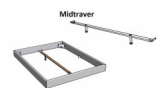

Mitdrawer

Bewertung: Noch nicht bewertet

Preis

1082,00 CHF

[Stellen Sie eine Frage zu diesem Produkt](#)