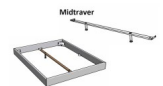

Mittrawer

Bewertung: Noch nicht bewertet

Preis

1082,00 CHF

[Stellen Sie eine Frage zu diesem Produkt](#)