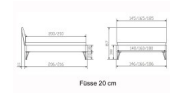

Bett Lounge Lugano Nussbaum von Hasena

Bewertung: Noch nicht bewertet

Preis

1156,00 CHF

[Stellen Sie eine Frage zu diesem Produkt](#)

Beschreibung

Bett Lounge Lugano Nussbaum von Hasena