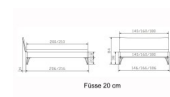

Bett Lounge Locarno Nussbaum geölt von Hasena

Bewertung: Noch nicht bewertet

Preis

1335,00 CHF

[Stellen Sie eine Frage zu diesem Produkt](#)

Beschreibung

Bett Lounge Locarno Nussbaum von Hasena