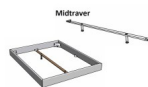

Mittentraver