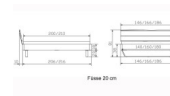

Bett Lounge Fossoli Wildbuche von Hasena

Bewertung: Noch nicht bewertet

Preis

879,00 CHF

Lieferzeit ca.
2 - 4 Wochen*

*Lagerbestand anfragen

[Stellen Sie eine Frage zu diesem Produkt](#)