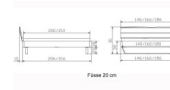

Bett Lounge Fossoli Wildbuche von Hasena

Bewertung: Noch nicht bewertet

Preis

879,00 CHF

Lieferzeit ca.
2 - 4 Wochen*

*Lagerbestand anfragen

[Stellen Sie eine Frage zu diesem Produkt](#)