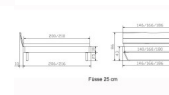

Bett Lounge Fossoli Nussbaum von Hasena

Bewertung: Noch nicht bewertet

Preis

1349,00 CHF

[Stellen Sie eine Frage zu diesem Produkt](#)