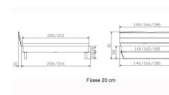

Bett Lounge Fossoli Nussbaum von Hasena

Bewertung: Noch nicht bewertet

Preis

1349,00 CHF

[Stellen Sie eine Frage zu diesem Produkt](#)