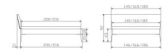

Farbe 20 cm

Bewertung: Noch nicht bewertet

Preis

1161,00 CHF

[Stellen Sie eine Frage zu diesem Produkt](#)