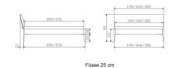

Bett Lounge Fanano Nussbaum von Hasena

Bewertung: Noch nicht bewertet

Preis

1161,00 CHF

[Stellen Sie eine Frage zu diesem Produkt](#)