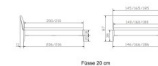

Bett Lounge Fanano Nussbaum von Hasena

Bewertung: Noch nicht bewertet

Preis

1161,00 CHF

[Stellen Sie eine Frage zu diesem Produkt](#)