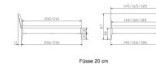

Bett Lounge Fanano Nussbaum von Hasena

Farbe 20 cm

Bewertung: Noch nicht bewertet

Preis

1161,00 CHF

[Stellen Sie eine Frage zu diesem Produkt](#)